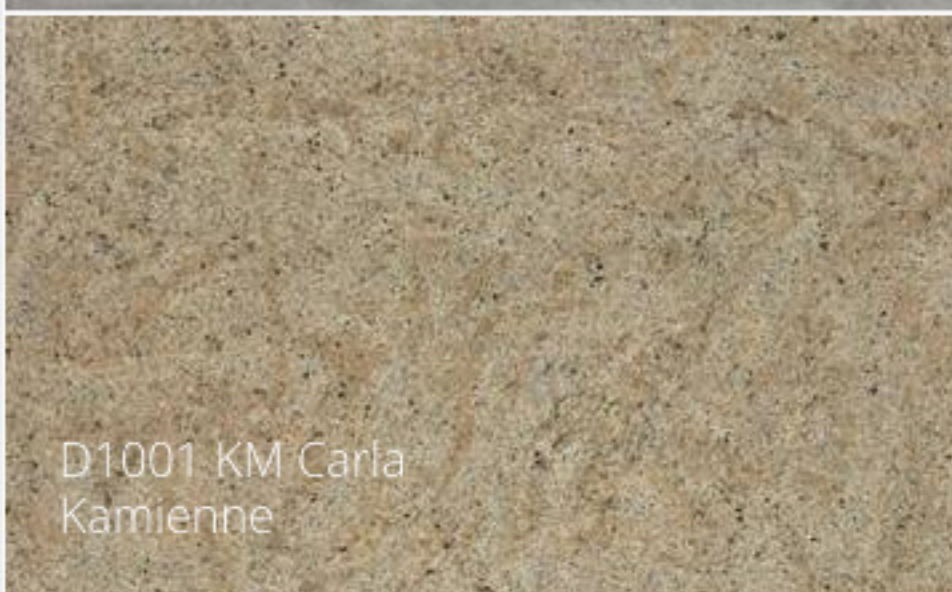

# Blaty kuchenne - KAMIENNE

D3274 VL Beton  
Kamienne

D1051 VL Beton biały  
Kamienne

D3265 BT Beton ciemny  
Kamienne

D1008 KM Bianka  
Kamienne

D1001 KM Carla  
Kamienne

D1002 SK Carmen  
Kamienne

D1007 BZ Consuela  
Kamienne

D1004 LP Dolores  
Kamienne

D495 PE Eliza  
Kamienne

D1047 BZ Etna  
Kamienne

D0512 KM Flamenco  
Kamienne

D1046 KM Granit ciemny  
Kamienne

D1202 PE Granit jasny  
Kamienne

D8002 KM Granit Sevilla  
Kamienne

D4880 BS Odrobina swobody  
Kamienne

D1005 LP Olivia  
Kamienne

D1003 PE Selena  
Kamienne

D4867 SQ Trawertyn Alhambra  
Kamienne

D4103 SK Wezuwiusz  
Kamienne

D4878 VL Wytrawny szary kamień  
Kamienne